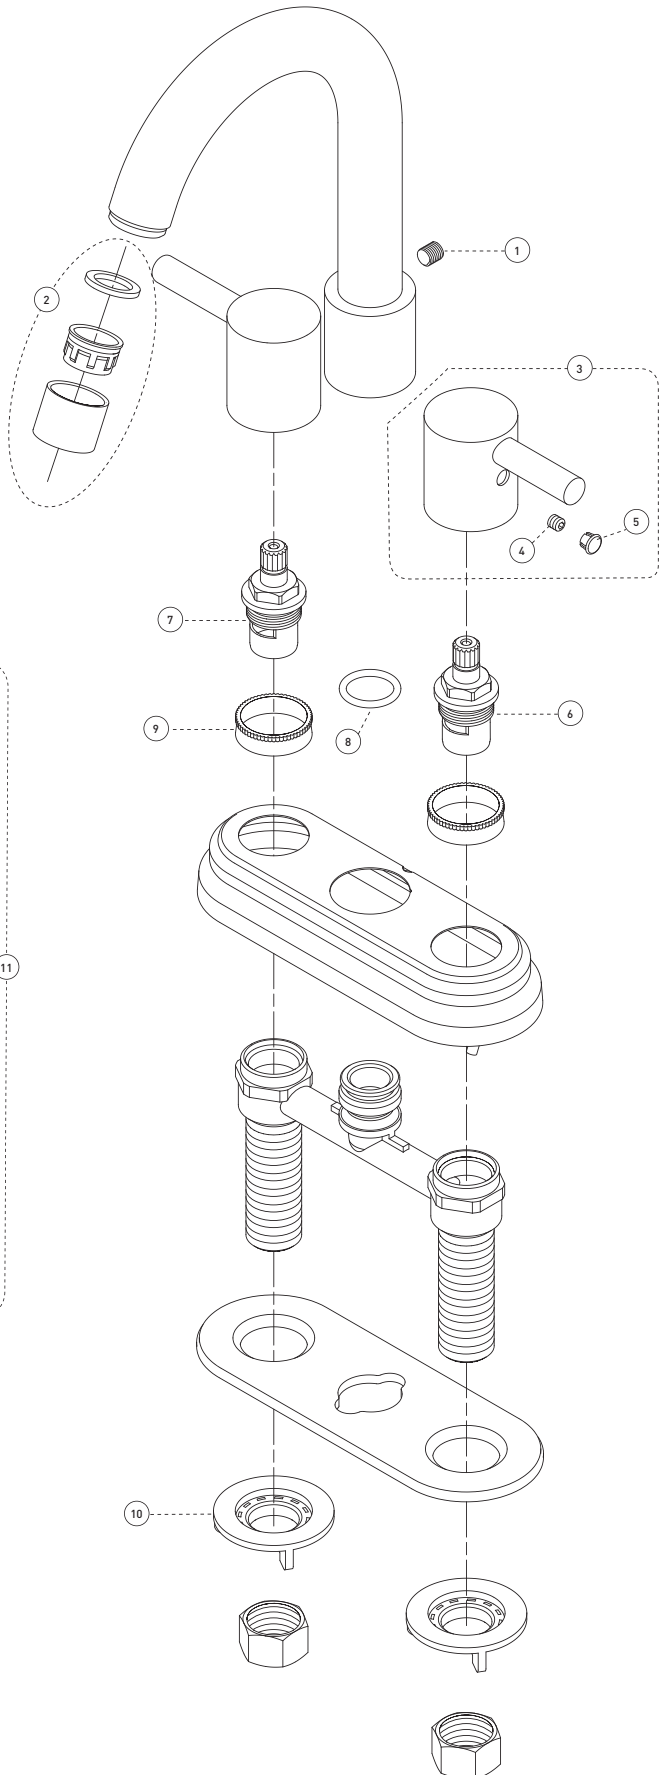

Lavatory Sink Faucet – Robinet pour lavabo

Features

- 4" c/c installation
- Presto drain included
- Maximum flow of 4.5 L/min (1.2 gpm) at 60 psi (**ecologia**)
- Metal exterior shell
- Brass waterways
- Low-lead (less than 0.25%)
- ½" IPS connections

Cartridges

- Ceramic ¼ turn (FC9K2LH - FC9K2RH)

Finish

- Matte gold

Included // Inclus

Product meets
Calgreen requirements

Ce produit répond
aux exigences de Calgreen

Caractéristiques

- Installation à entraxe de 4 pouces c/c
- Drain presto inclus
- Débit maximal de 4,5 L/min (1,2 gpm) à 60 psi (**ecologia**)
- Enveloppe extérieure en métal
- Voies d'alimentation en laiton
- Faible teneur en plomb (moins de 0,25%)
- Raccordements ½ pouce IPS

Cartouches

- Céramique ¼ de tour (FC9K2LH - FC9K2RH)

Fini

- Or mat

Lavatory Sink Faucet – Robinet pour lavabo

No	Description		Part Pièce
1	Spout Allen screw	Vis Allen du bec	915043
2	Aerator	Aérateur	FCAERA058MG
3	Handle kit	Ensemble de poignée	FCKTS2003MG
4	Allen screw	Vis Allen	923001
5	Cap	Capuchon	FCHDL4013MG
6	Ceramic cartridge (cold water)	Cartouche céramique (eau froide)	FC9K2LH
7	Ceramic cartridge (hot water)	Cartouche céramique (eau chaude)	FC9K2RH
8	O-ring	Joint torique	FCORA1007
9	Retainer ring	Anneau de retenue	FC913MG
10	Plastic locknut	Contre-écrou de plastique	FC924230
11	Presto drain	Drain presto	B20-439PLAMG