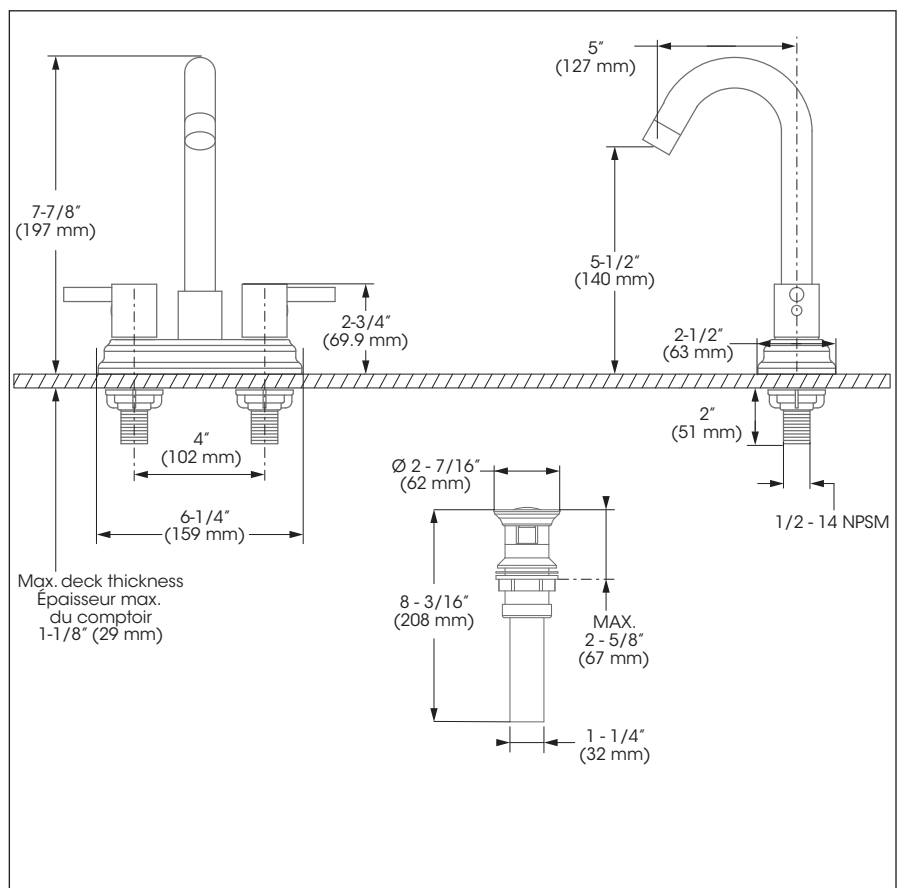

Lavatory Sink Faucet – Robinet pour lavabo

Features

- 4" c/c installation
- Presto drain included
- Maximum flow of 4.5 L/min (1.2 gpm) at 60 psi (**ecologia**)
- Metal exterior shell
- Brass waterways
- Low-lead (less than 0.25%)
- ½" IPS connections

Cartridges

- Ceramic ¼ turn (FC9K2LH - FC9K2RH)

Finish

- Matte gold

Included // Inclus

Product meets
Calgreen requirements

Ce produit répond
aux exigences de Calgreen

Caractéristiques

- Installation à entraxe de 4 pouces c/c
- Drain presto inclus
- Débit maximal de 4,5 L/min (1,2 gpm) à 60 psi (**ecologia**)
- Enveloppe extérieure en métal
- Voies d'alimentation en laiton
- Faible teneur en plomb (moins de 0,25%)
- Raccordements ½ pouce IPS

Cartouches

- Céramique ¼ de tour (FC9K2LH - FC9K2RH)

Fini

- Or mat

Lavatory Sink Faucet – Robinet pour lavabo

No	Description		Part Pièce
1	Spout Allen screw	Vis Allen du bec	915043
2	Aerator	Aérateur	FCAERA058MG
3	Handle kit	Ensemble de poignée	FCKTS2003MG
4	Allen screw	Vis Allen	923001
5	Cap	Capuchon	FCHDL4013MG
6	Ceramic cartridge (cold water)	Cartouche céramique (eau froide)	FC9K2LH
7	Ceramic cartridge (hot water)	Cartouche céramique (eau chaude)	FC9K2RH
8	O-ring	Joint torique	FCORA1007
9	Retainer ring	Anneau de retenue	FC913MG
10	Plastic locknut	Contre-écrou de plastique	FC924230
11	Presto drain	Drain presto	B20-439PLAMG