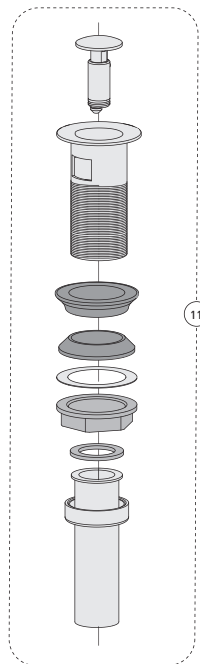

Lavatory Sink Faucet – Robinet pour lavabo

Features

- 4" c/c installation
- Presto drain included
- Maximum flow of 4.5 L/min (1.2 gpm) at 60 psi (**ecologia**)
- Metal exterior shell
- Brass waterways
- Low-lead (less than 0.25%)
- ½" IPS connections

Cartridges

- Ceramic ¼ turn (FC9K2LH - FC9K2RH)

Finish

- Matte gold

Included // Inclus

Product meets
Calgreen requirements

Ce produit répond
aux exigences de Calgreen

Caractéristiques

- Installation à entraxe de 4 pouces c/c
- Drain presto inclus
- Débit maximal de 4,5 L/min (1,2 gpm) à 60 psi (**ecologia**)
- Enveloppe extérieure en métal
- Voies d'alimentation en laiton
- Faible teneur en plomb (moins de 0,25%)
- Raccordements ½ pouce IPS

Cartouches

- Céramique ¼ de tour (FC9K2LH - FC9K2RH)

Fini

- Or mat

Lavatory Sink Faucet – Robinet pour lavabo

No	Description		Part Pièce
1	Spout Allen screw	Vis Allen du bec	915043
2	Aerator	Aérateur	FCAERA058MG
3	Handle kit	Ensemble de poignée	FCKTS2003MG
4	Allen screw	Vis Allen	923001
5	Cap	Capuchon	FCHDL4013MG
6	Ceramic cartridge (cold water)	Cartouche céramique (eau froide)	FC9K2LH
7	Ceramic cartridge (hot water)	Cartouche céramique (eau chaude)	FC9K2RH
8	O-ring	Joint torique	FCORA1007
9	Retainer ring	Anneau de retenue	FC913MG
10	Plastic locknut	Contre-écrou de plastique	FC924230
11	Presto drain	Drain presto	B20-439PLAMG